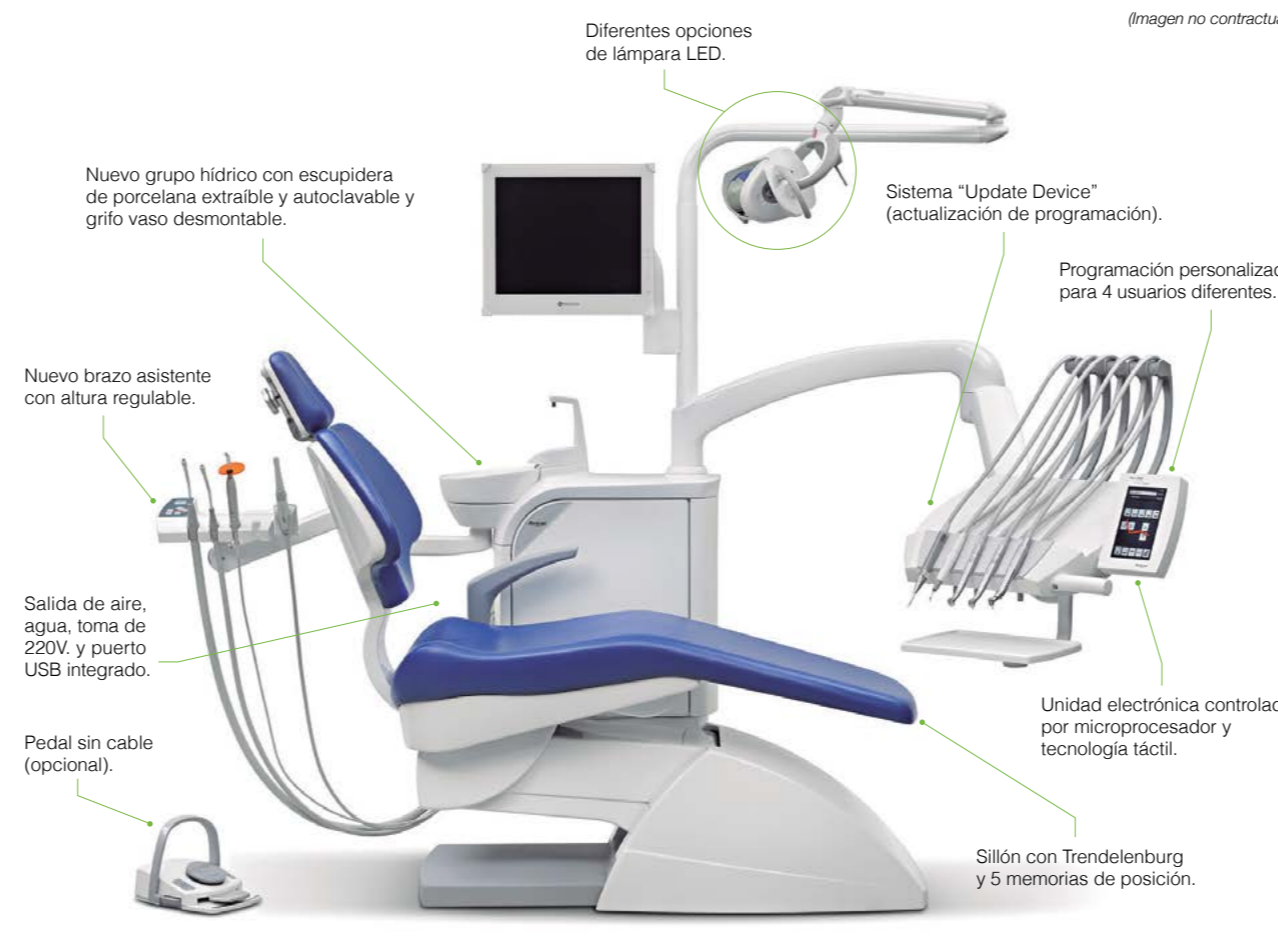

(Imagen no contractual)

COMPOSICIÓN

Desde **13.900€+IVA**

- Conjunto tapizado estándar.
- Tapas caja hídrica color blanco.
- Jeringa 6F Inox.
- Apoyabrazos izquierdo.
- Kit manguera turbina con luz.
- Kit micromotor NSK con LED.
- Lámpara Maia LED.
- Kit válvulas vs Dürr (Selección y escupidera).
- Soporte asistente con regulación en altura y 2 mangueras de aspiración.